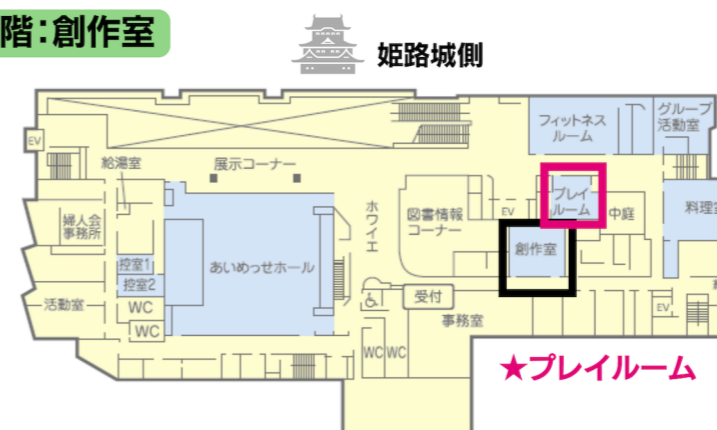

03

体験会・展示 10:00~16:00

お子様から大人まで楽しめる様々なブースが大集合

会場:イーグレひめじ(B1・2F・3F・4F) スタンプラリーくじ引き

テーマ: 温故知新

古きをたずねて新しきを知る3つのエリア

BIZスペース

※「P」:スタンプラリーのポイントを表示しています。

場所	F	会場	P	会社名	取組内容	ゾーン	SDGs
BIZスペース	6F	大ホール601	5P	一般社団法人 Social Eight	SDGs フォーラム	All	All
			5P	一般社団法人 Social Eight	<基調講演> 山田基靖 氏 <対談> 清元秀泰 姫路市長×山田基靖 氏	All	All

イーグレひめじ 4階 体験・展示コーナー

スタンプラリーくじ引きコーナー

フォーラム / 基調講演参加は 5ポイント

体験会は、2ポイント 展示は、1ポイント

①8ポイントたまったらくじを1回ひけるよ!

②3つのゾーンがたまったらくじを1回ひけるよ!

受付・くじ引き

場所	F	会場	P	会社名	取組内容	ゾーン	SDGs		
イーグレひめじ	4F	体験・展示コーナー							
		第1会議室	体験 2P	第一フロンティア生命保険	金融教育「ライフシミュレーションゲームFrontier World」体験会 ※文部科学省:令和3年度、4年度「青少年の体験活動推進企業表彰」審査委員会優秀賞 スペシャルニーズ賞 受賞 人生100年時代生涯現役応援!	未来	4,5,8,17		
		第1会議室		第一生命保険 姫路支社	消費者教育「ライフサイクルゲームⅢ」体験会 絆ノート	未来	3,4,5,16		
		第1会議室		三井住友銀行 姫路支店	Sustana 脱炭素をDXで実現	現在	1,4,8,13,15,16		
		第1会議室		姫路信用金庫	「すべてを郷土繁栄とともに」SDGsの取組事例の展示	現在	3,8,9,11		
		第2会議室		展示 1P	三上会計事務所・菅尾・岩見 法律事務所・ジエムズ事務所 IP	リーガル・相続・贈与・金融・税務・特許相談会	現在		2,3,6,17
		第4・5会議室			ソライロ	プログラミングの基本にチャレンジ!	未来		4,9,11
		セミナーB		ミロス・インスティテュート	いじめが消えるテクノロジー・才能を引き出し"輝kids"に!	未来	4,17		
		セミナーC・D		117グループあつがる	理学療法士によるリハビリ教室、介護相談会、物忘れ健診、介護口ポット展示・体験	現在	2,3,6,17		
		和室2	市川高等学校	ZENウエルネス体験 ~『呼吸する今』と『癒しのなぞり書き』~	古	3,4,17			
		展示コーナー							
		和室1	1P	天馬トラベル	村おこし ~赤松 鎧兜の会~	古	8,17		
		和室1		姫路神社	古に学ぶ「姫路の救世主 河合寸翁」	古	3,4,11		
		和室1		日東社	~マッチの灯を消さない~ マッチ製造動画上映、マッチ関連商品展示	古	8,11,12,15		
和室1	イサム観光	写真展示 姫路城の古今四季彩		古	4,11				
和室1	村上嵯峨御嶺華道教室	日本の伝統文化 いけばなに触れる		古	4,5,17				

イーグレひめじ 3階/地下1階 体験・展示コーナー

場所	F	会場	P	会社名	取組内容	ゾーン	SDGs
イーグレ	3F	創作室	2P	サキナ	『未来の素肌美への挑戦!老若男女、美しさの共有』	未来	4,5
	地下	アートホール		ワールドパル学院	英語でいろんなことして楽しもう!	現在	3,4,5,10

★3F・プレイルームはお子様スペース...赤ちゃんのオムツ替えなどに活用ください。保護者の方は必ず同室ください。

3階:創作室

地下1階:アートホール

イーグレひめじ 2階 しろみエール

しろみエール 様々なブースが大集合