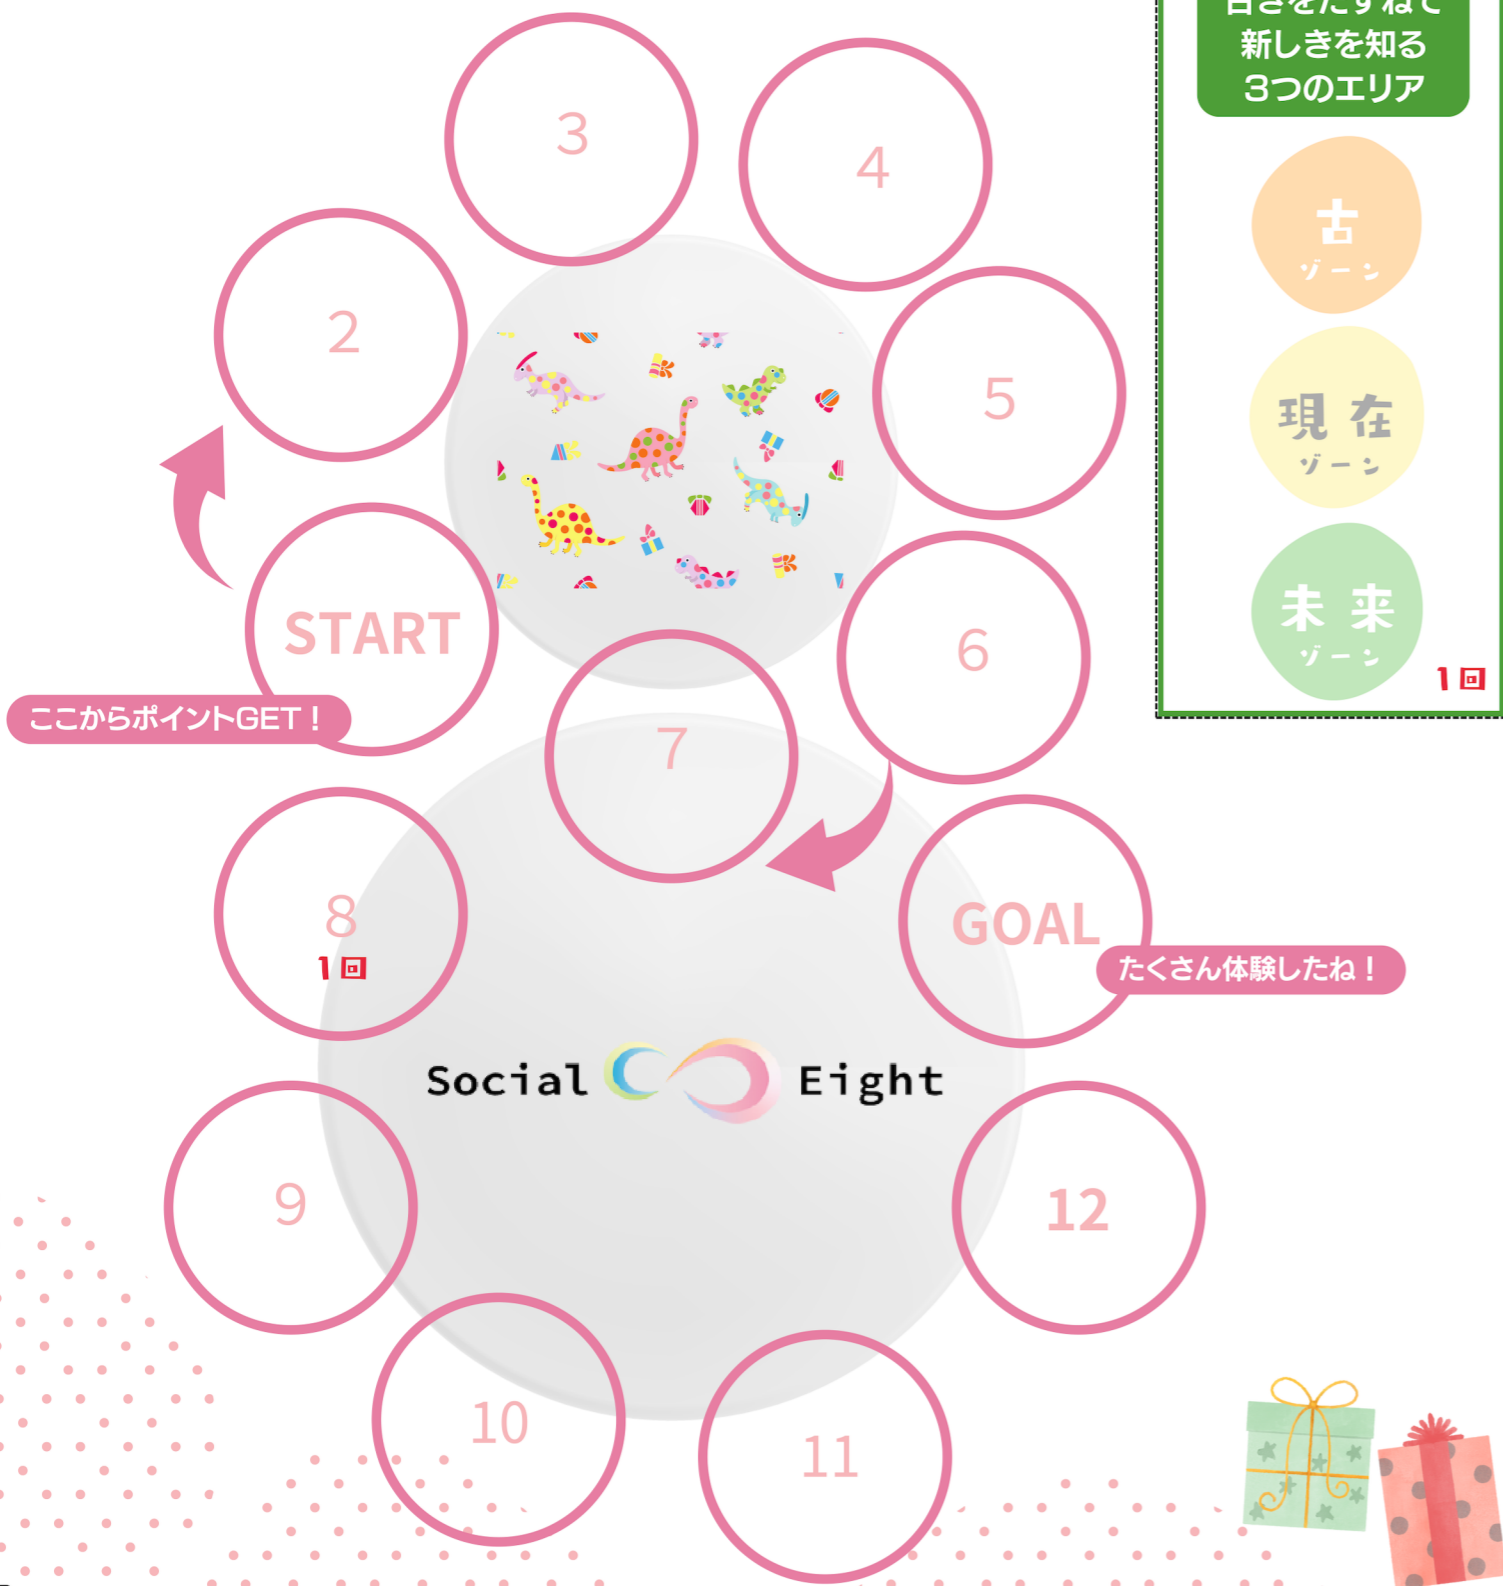

会場：イーグレ4階和室前

スタンプラリーくじ引き

各コーナーでスタンプを押してもらってね!

＜ビズスペース＞フォーラム参加 / 基調講演参加 5ポイント

体験会は、2ポイント 展示は、1ポイント (展示コーナー5社、三井住友、姫路信用金庫、銀ビルストア)

- ① 8ポイントたまったら、くじを1回ひけるよ!
- ② 古・現在・未来の3つのゾーンがたまったら1回ひけるよ!

古きをたずねて
新しきを知る
3つのエリア

古
ゾーン

現在
ゾーン

未来
ゾーン

1回