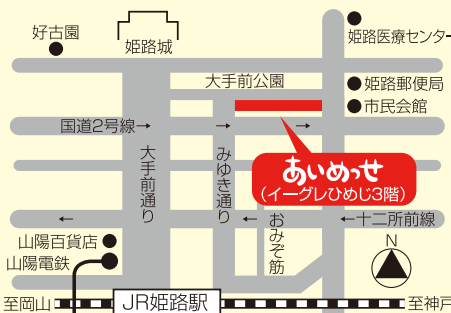

あいめっせ

フェスティバル2023

～ビリギャルからの脱出～

(ジェンダーギャップ指数125!)

入場
無料

2023年(令和5年)

日時

11月19日(日)
10:00~17:00

要申込

あいめっせ登録団体など
によるイベント開催

フリーマーケット、座談会、相談会、展示などを
行います。ステージパフォーマンスもあります。

プロ
グラム

- 10:00~10:20 ● オープニングセレモニー
- 13:00~15:00 ● 講演会

主催

姫路市
あいめっせ登録団体連絡会

〒670-0012 姫路市本町68番地290 イーグレひめじ3階

姫路市男女共同参画推進センター あいめっせ

TEL:079-287-0803 FAX:079-287-0805

URL <https://www.city.himeji.lg.jp/i-messae/>

アクセス

JR姫路駅から北へ徒歩で約15分

最寄の駐車場

- イーグレひめじ地下駐車場(有料)
- 大手前公園地下駐車場(有料)

講演会
申込
フォーム