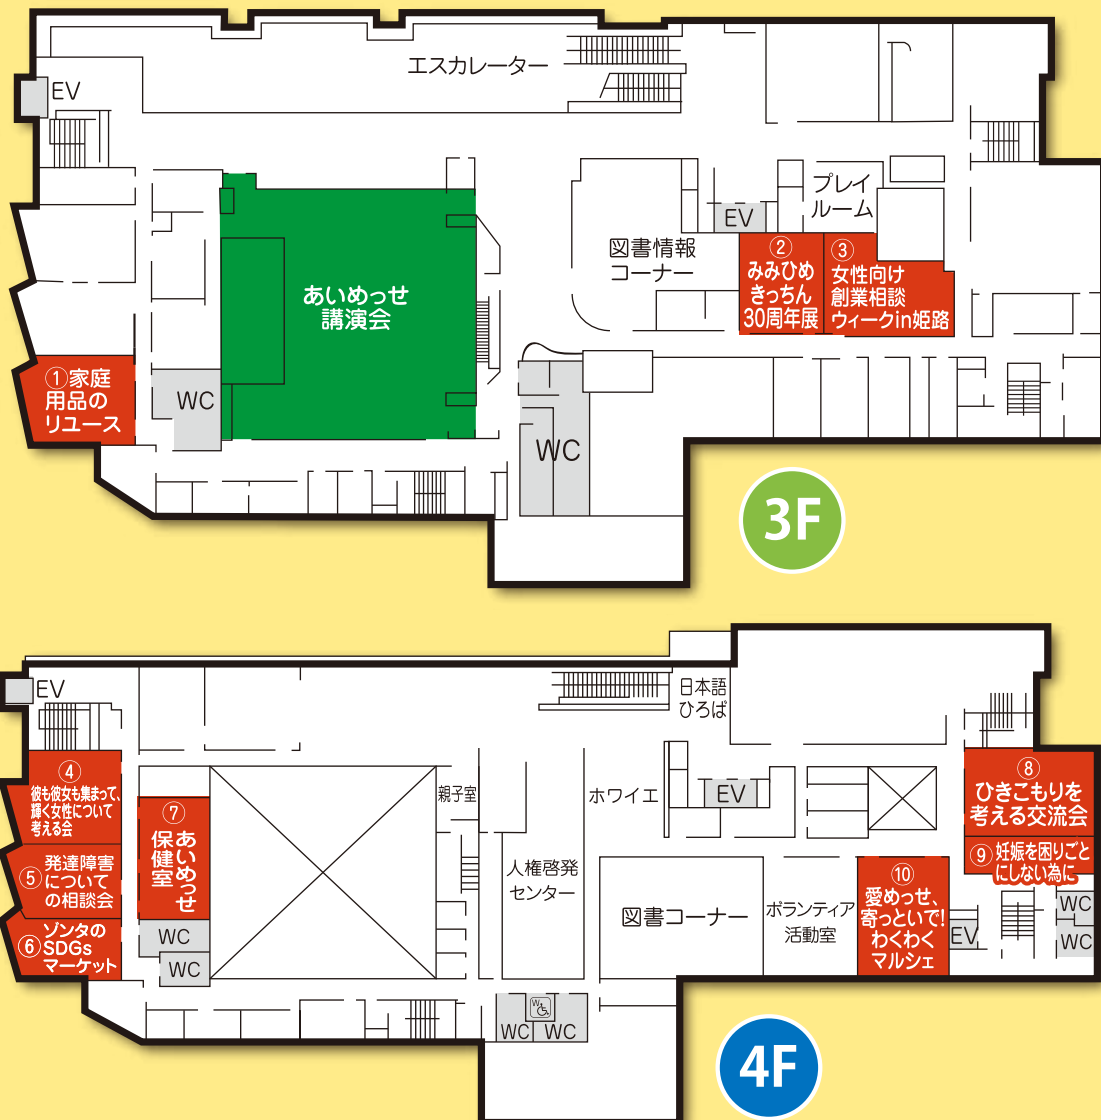

あいめっせホールスケジュール

時間	タイトル	内容	団体名
10:00 ~10:20	オープニングセレモニー	芸能集団天魁による演奏と登録団体の紹介、演奏を披露します。	登録団体
10:30 ~10:50	川柳パフォーマンス 『秋の学び舎……ヨミ・カキ・ソロバン』	人生という学校で学びつづける永遠の学童たるわたしたちがうたうエレジー。	川柳舎・みみひめきっちゃん
11:00 ~11:20	群読『おまつり』	第1部:会員全員による群読を披露します。 第2部:会場に詩を写し、全体で読みあげます。	特定非営利活動法人おはなしくれよん
11:30 ~11:50	空手道演武とソーラン節踊り	子供たちの空手道演武と空手の技を取り入れたソーラン節踊りを披露します。	日本武道玉谷道場スポーツ少年団
13:00 ~ 15:00	(13:00~13:10) 主催者・来賓あいさつ	主催者・来賓によるあいさつ	主催者・来賓
	(13:10~13:25) 和太鼓演奏	芸能集団天魁の多彩なパフォーマンスをお楽しみ下さい。	芸能集団天魁
	(13:30~15:00) 落語をやるのに性別って大事なかなあ?	講演会	かつら によろ 桂 二葉

イーグレひめじ

あいめっせ フェスティバル2023 案内図